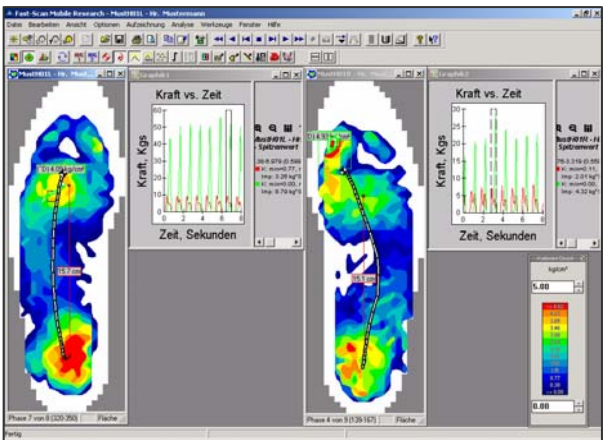

## Diabetes:

- Zur Kontrolle der Druckverteilung an der Fußsohle ( bei Polyneuropathie )
- Vermeidung von Druckstellen
- Überprüfung von Druckspitzenwerten und Scherkräften

# Pedobarographie

## Diabetes und Medical

Die Messung des Sohlendruckes im Schuh zeigt die Belastungswerte in den unterschiedlichen Bewegungsphasen einer Laufsequenz.

Sehr dünne Messfolien ermöglichen realistische Messbedingungen.